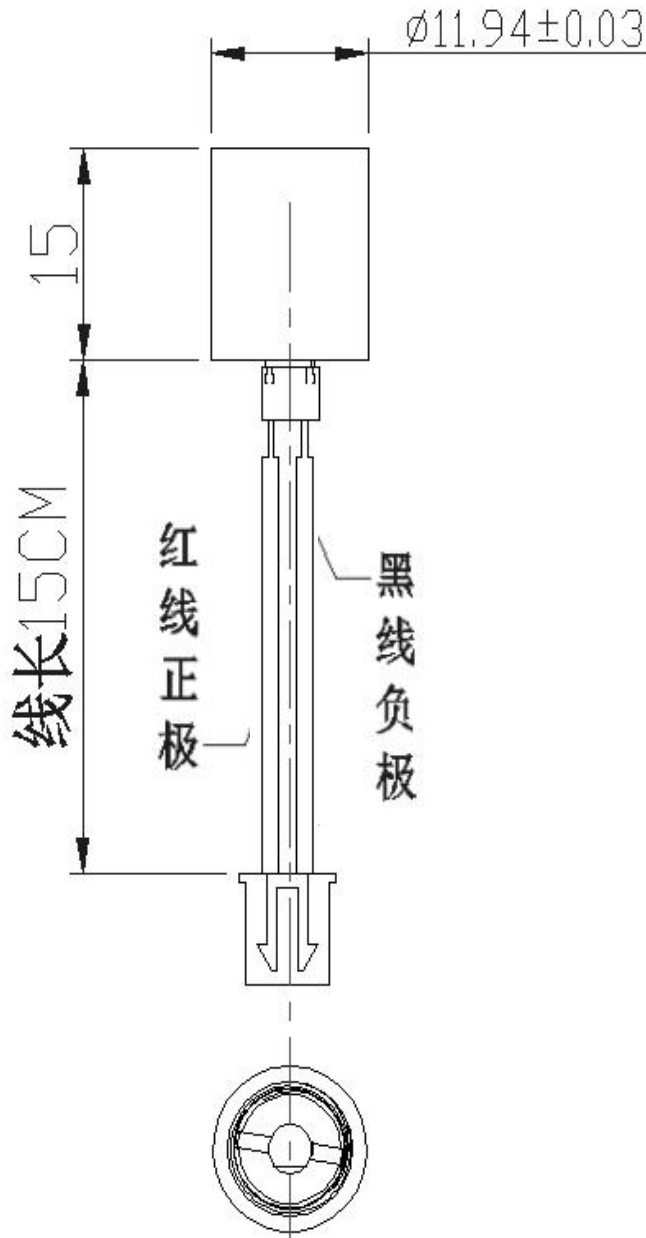

TC=25°C

项目 Items	符号 Symbols	最小 Min	标准 Typ	最大 Max	单位 Unit	条件 Condition
光输出功率: Optical Output	Po	/	80	/	mW	
阈值电流: Threshold Current	Ith	/	22	40	mA	80mW
工作电流: Working current	Iop	/	84	120	mA	80mW
工作电压: Operating Voltage	Vop	/	5.1	6	V	80mW
激光波长: Lasing Wavelength	λp	440	450	460	nm	80mW
导线长度: Wire length	Wl		150		mm	
工作时间: Service Life	MTTF		8000		Hrs	备注: 除去镜片损耗 模组出光功率 \geq 55mW
光点大小: Lightspot Size	ϕ	8M \leq 10mm		外壳极性: The polarity of shell		no polarity

Model No. :
JLM4580A-G1Y5

Document No. :
LY-WI-RD-F0011

REV
A0

外形尺寸 DIMENSIONS

UNSPECIFIED DIMENSINO TOL (GB/T1804-92)		
DIM \ TOL	COARSENESS	COARSENESS
0.5~3	± 0.02	± 0.04
3~6	± 0.05	± 0.1
6~30	± 0.1	± 0.2
30~120	± 0.2	± 0.8
120~400	± 0.5	± 1.2
UNSPECIFIED ANGLE TOL (GB11359-89-M) $\pm 1^\circ$		
Form No: FR-04-0013 Revision: REV0 Date:2016-4-11		